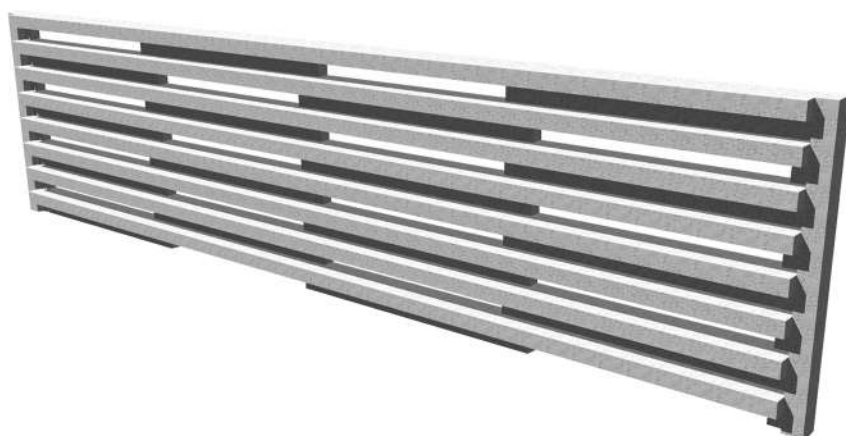

prostorová plotová deska
EXTERA

jednostranná 470 Kč / ks

oboustranná 510 Kč / ks

cena bez DPH

rozměry 200 cm x 50 cm x 4 cm

průhledná plotová deska
LAMELA

585 Kč / ks

cena bez DPH

rozměry 200 cm x 50 cm x 4 cm

betonový sloupek průběžný
hladký

pohledová délka 2 m

SLOUPEK KLASIK

540 Kč / ks

cena bez DPH

osový rozměr polí plotu 205 cm

ocelový sloupek průběžný
pozinkovaný

pohledová délka 2 m

SLOUPEK U

3620 Kč / ks

cena bez DPH

osový rozměr polí plotu 202 cm

ocelový sloupek průběžný
pozinkovaný + grafitový

pohledová délka 2 m

SLOUPEK U

3920 Kč / ks

cena bez DPH

osový rozměr polí plotu 202 cm

ceny sloupků pohledových délek 1,5 m - 1 m - 0,5 m na vyžádání