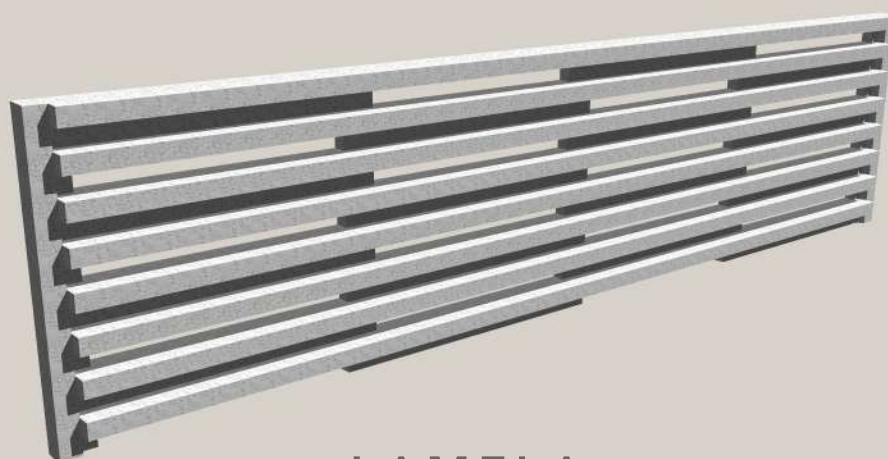

PRŮHLEDNÁ PLOTOVÁ DESKA

TRANSPARENT FENCE PANEL

200 x 50 x 4 cm

LAMELA

try DIFFERENT

WWW.TEKTONIKA-PLOTY.CZ