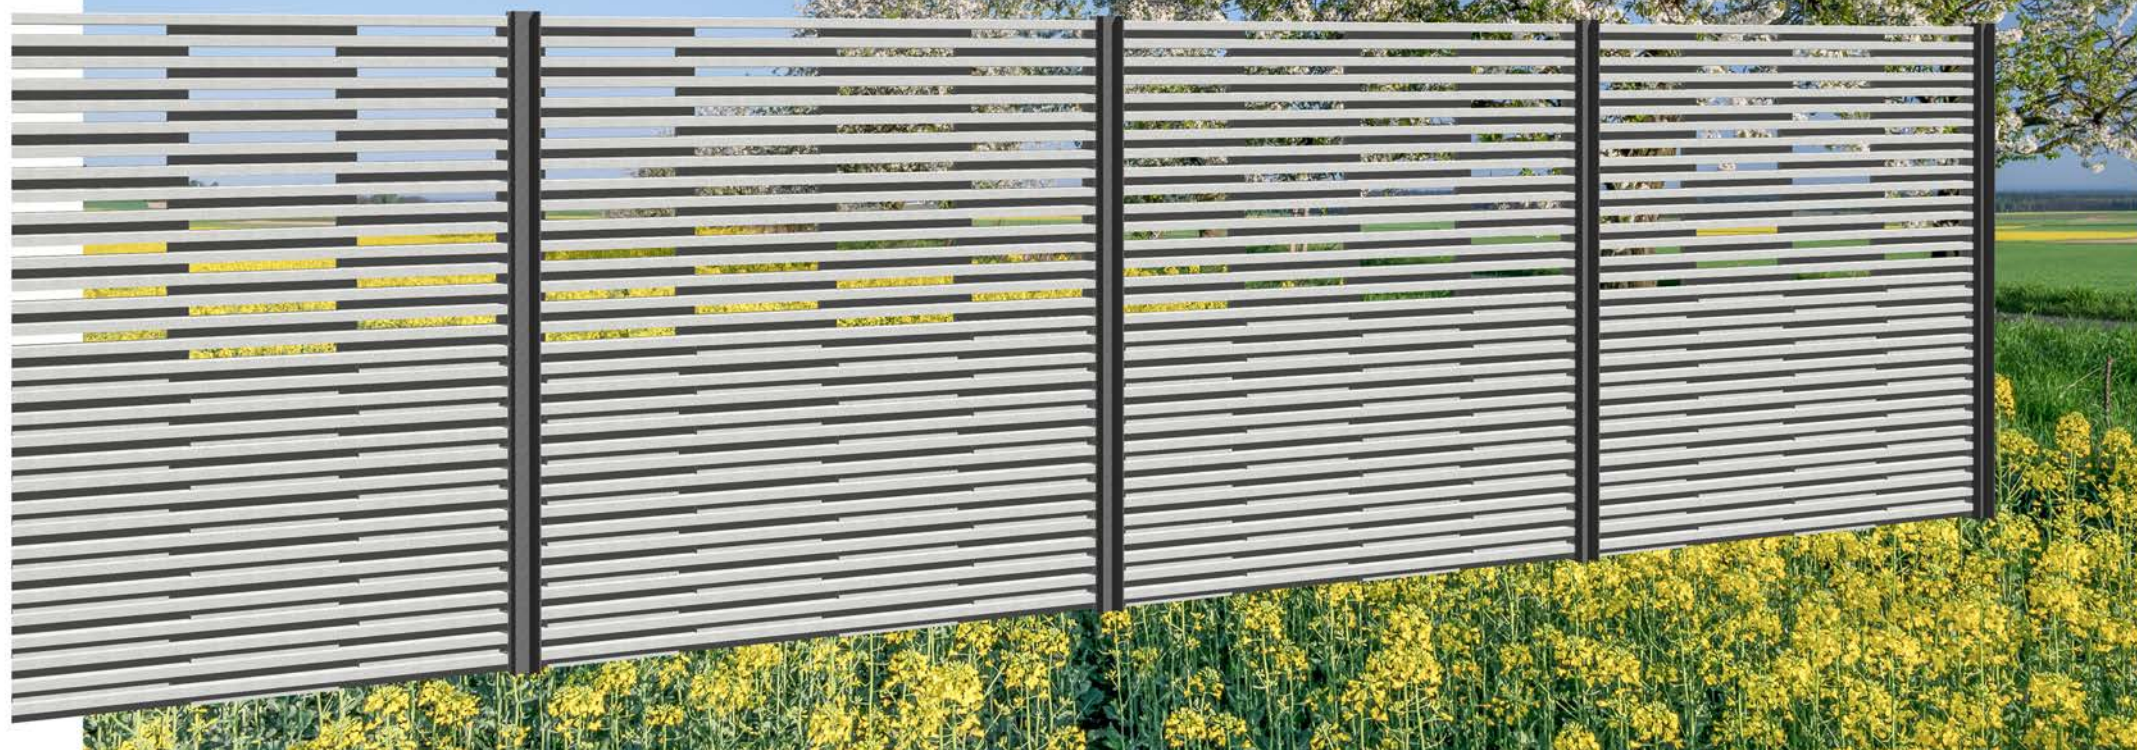

LAMELA SYSTEM

WWW.TEKTONIKA-PLOTY.CZ

 **TEKTONIKA®**

LAMELA S

PLNÁ PLOTOVÁ DESKA
SOLID FENCE PANEL
200 x 25 x 4 cm

LAMELA T

PRŮHLEDNÁ PLOTOVÁ DESKA
TRANSPARENT FENCE PANEL
200 x 50 x 4 cm