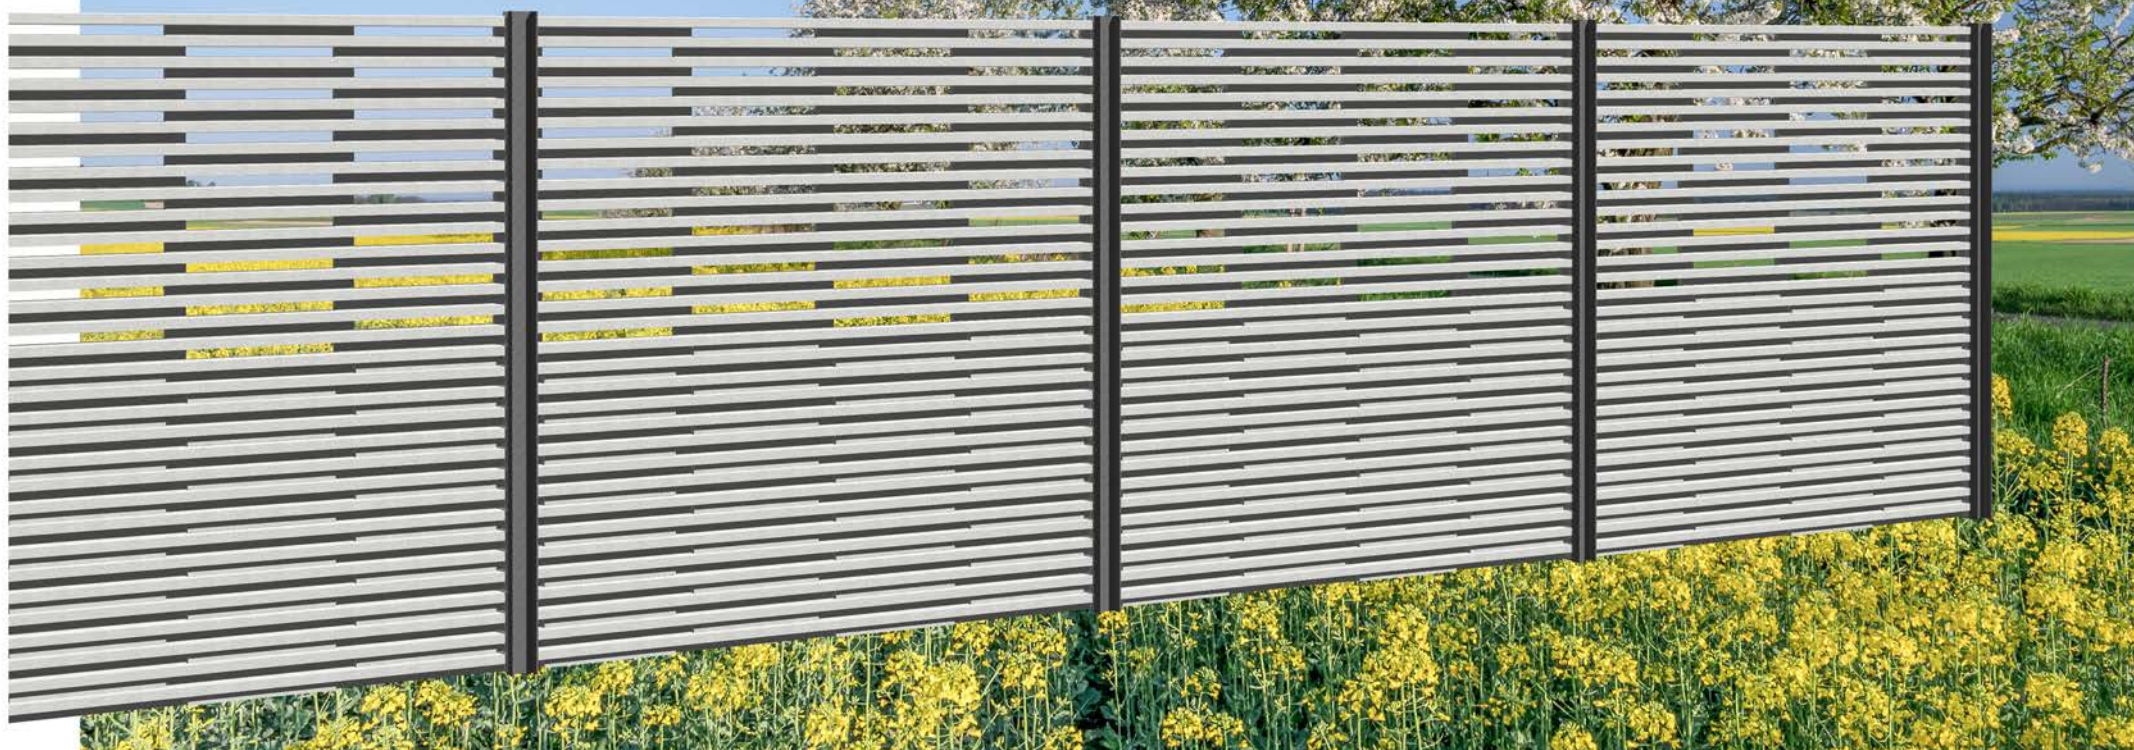

LAMELA SYSTEM

WWW.TEKTONIKA-PLOTY.CZ

 **TEKTONIKA®**

LAMELA F

PLNÁ PLOTOVÁ DESKA
FULL FENCE PANEL
200 x 25 x 4 cm

LAMELA T

PRŮHLEDNÁ PLOTOVÁ DESKA
TRANSPARENT FENCE PANEL
200 x 50 x 4 cm